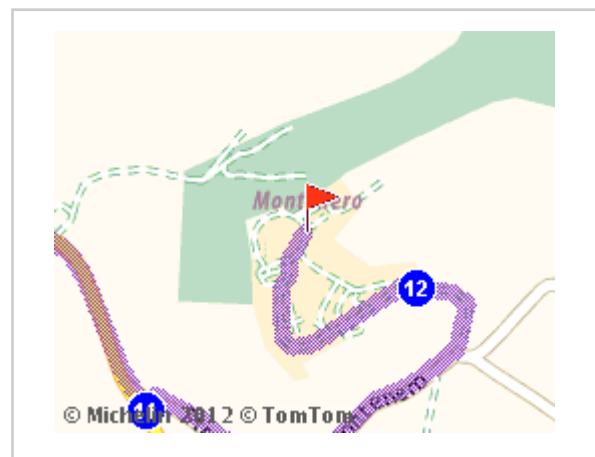

Driving directions printed on 23/07/2015

[Print](#)

	Departure: 00043 Ciampino	Time: 03h09
	Destination: Montenero - Via della Piazza	Distance: 235 km
		Total costs: 41.25 EUR

Departure: Ciampino, centre

Leave Ciampino

0.9 km 00h01

Continue along: **Via della Folgarella**

1 km 00h01

Continue right : **Via della Folgarella**

1.3 km 00h02

SS7DIR

Continue along: **SS7DIR**

1.5 km 00h02

Series of bends for 2 km

2.5 km 00h03

SS7

Continue along: **SS7**

2.5 km 00h03

40 mph speed limit for 0.3 km

3 km 00h04

		Turn left
233 km	03h05	 Then immediately , turn right : Strada di Montenero
234 km	03h06	 Continue left : Strada di Montenero
235 km	03h07	
		Arrive in Montenero
235 km	03h07	Continue along: Via Fratelli Cervi
235 km	03h09	 Turn right : Via della Piazza
235 km	03h09	